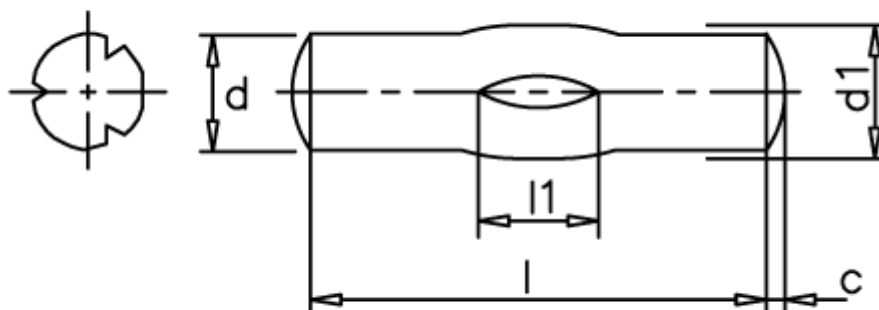

Varenummer: 08083330
Beskrivelse: KLEE Kærvstift S8 4x30
Stål

Mål

d1 = 4.0
d2 = 4.20
Længde = 22-30